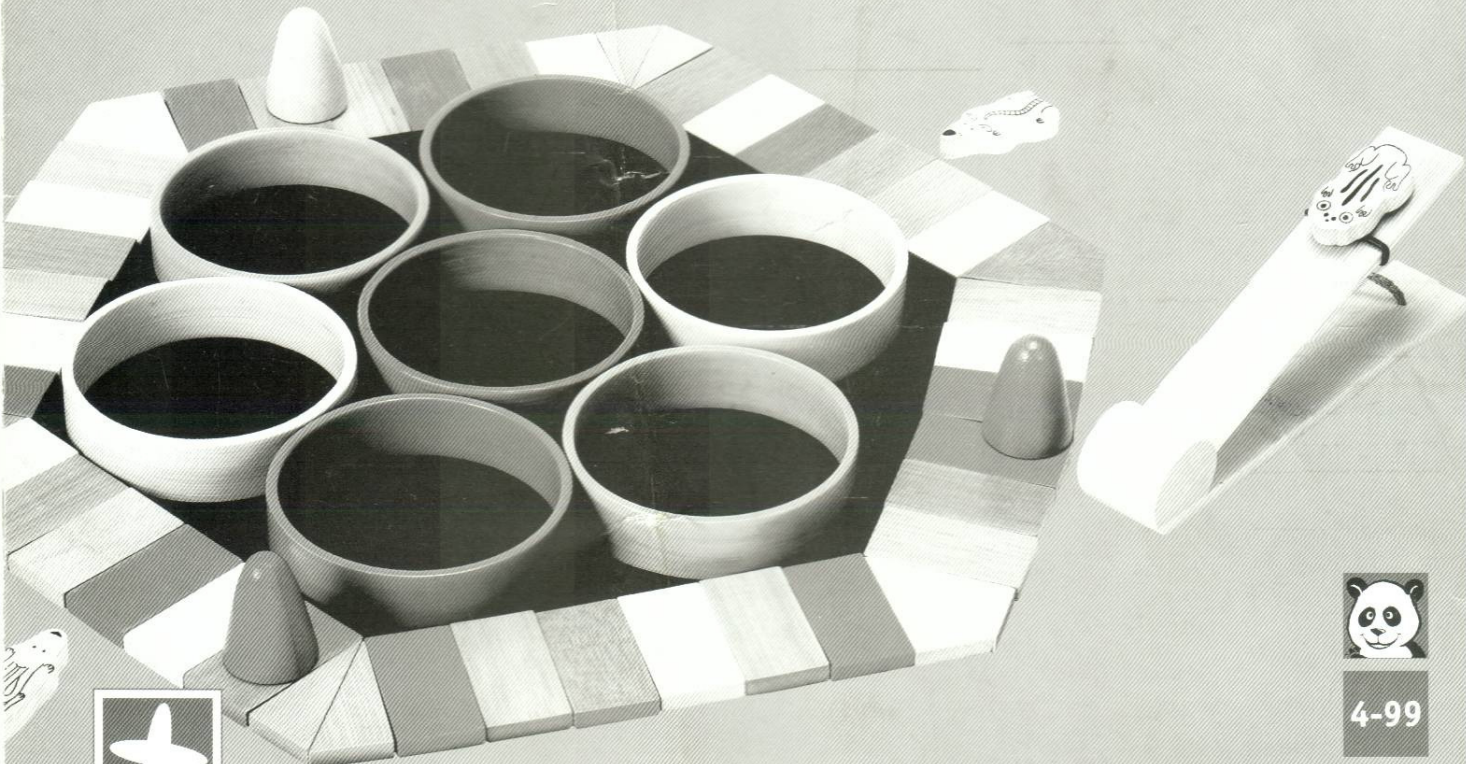

Copyright HaPe International 2004

4-99

2-4

895220

Bialo

6

Tu devras faire preuve de beaucoup d'habileté pour atteindre la ligne d'arrivée en premier. Un amusant mélange d'adresse et d'excitation.

Pour 2 à 4 joueurs, à partir de 4ans

CONTENU

4 animaux sauteurs
4 ogives de jeu colorées
1 tremplin
7 anneaux en bambou
1 plateau de jeu
1 natte en tissu

MISE EN OEUVRE

Mets la natte en tissu sur une surface plane (sol, table, etc) et place sur celle-ci les anneaux en bambou dans l'ordre qui te convient.

Chaque joueur choisit une ogive et la place sur la double case de départ, de couleur rouge. Puis chaque joueur choisit un animal sauteur.

Maintenant le jeu peut être ouvert par le plus jeune joueur.

4-99

2-4

LE JEU

Quand vient ton tour, pose simplement ton animal sur le tremplin, pour le propulser vers les anneaux en bambou. Pour y arriver, pousse légèrement le tremplin vers le bas, et relache le (une astuce : de ta main libre retiens le socle du tremplin).